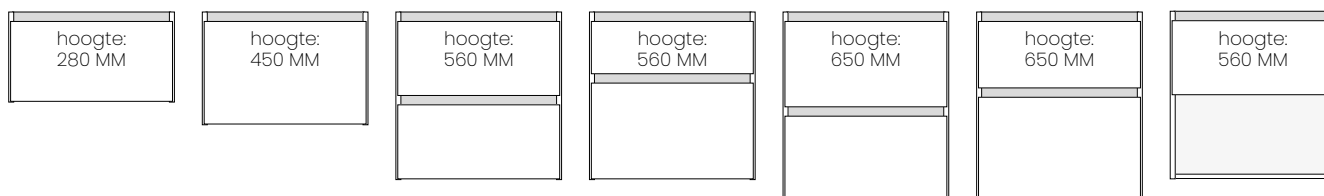

1

WASTAFELBLADEN 400 GET UP

KERAMIEK

breedtematen keramiek: 605 805 1005 1205 mm.*
dieptemaat: 400 mm.
hoogtemaat: 90 mm.
kleurmogelijkheden: 112 glanswit
vrije muurophanging: ja

* keramische wastafelbladen zijn onderhevig aan maattoleranties
reclamaties betreffende maattoleranties worden niet in behandeling genomen

WASTAFELKASTEN 400 GET UP

dieptemaat wastafelkast: 390 mm.	
kleurmogelijkheden	prijsgroep 1: decor kleuren prijsgroep 2: specials kleuren en ribbellfronten

LADEFRONT 400 GET UP

GREEPMOGELIJKHEDEN 400 GET UP

NIEUW
- ruimere onderste lade -
onderste laden bij wastafelkasten met 2 of 4 laden hebben vanaf heden een effectieve diepte van 331 mm!